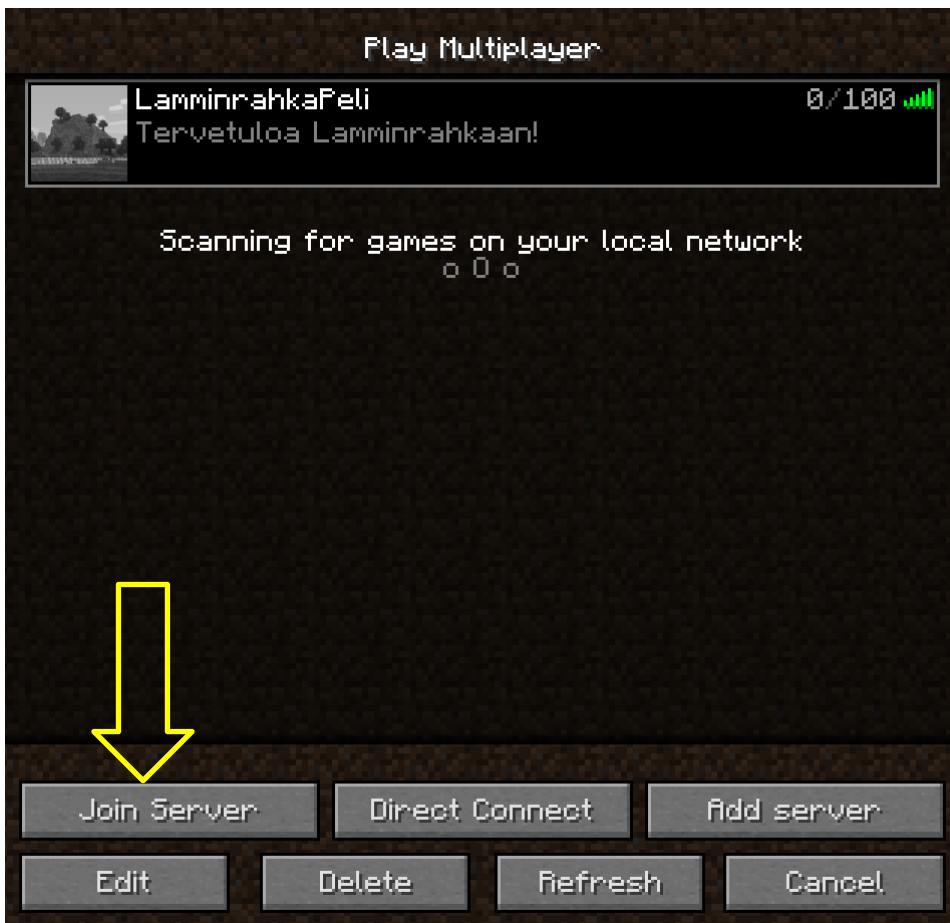

3. Osta Minecraft ja lataa se tietokoneellesi.

4. Käynnistä Minecraft

Käynnistä Minecraft pikakuvakkeesta.

5. Kirjautu Minecraftiin käyttämällä vaiheessa 2. luotuja tunnuksia.

6. Valitse Multiplayer

7. Add Server

8. Syötä Lamminrahkapelin IP-osoite

Lamminrahkapeliä pääsee pelaamaan Minecraftin sisällä syöttämällä IP osoitteen: "151.80.2.181:25565". Sen jälkeen paina "Done".

9. Liity Lamminrahkapelin palvelimelle