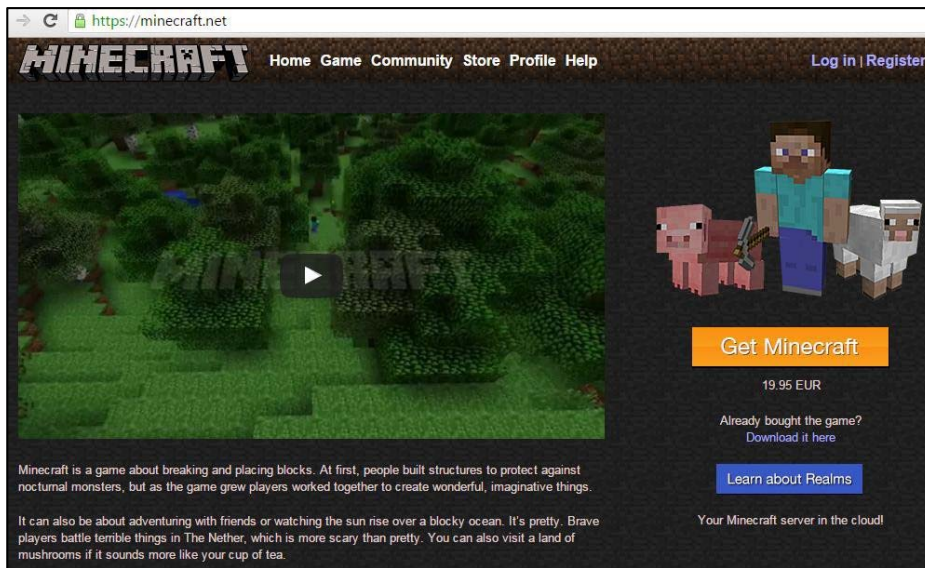

3. Osta Minecraft ja lataa se tietokoneellesi.

4. Käynnistä Minecraft

Käynnistä Minecraft pikakuvakkeesta.

5. Kirjautu Minecraftiin käyttämällä vaiheessa 2. luotuja tunnuksia.

6. Valitse Multiplayer

7. Add Server

8. Syötä Lamminrahkapelin IP-osoite

Lamminrahkapeliä pääsee pelaamaan Minecraftin sisällä syöttämällä IP osoitteen: "151.80.2.181:25565". Sen jälkeen paina "Done".

9. Liity Lamminrahkapelin palvelimelle