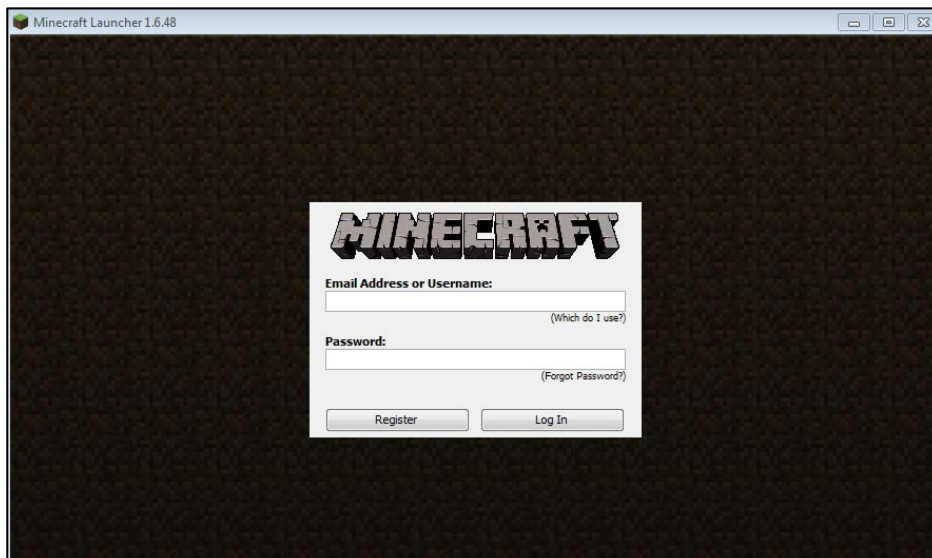

3. Osta Minecraft ja lataa se tietokoneellesi.

4. Käynnistä Minecraft

Käynnistä Minecraft pikakuvakkeesta.

5. Kirjautu Minecraftiin käyttämällä vaiheessa 2. luotuja tunnuksia.

6. Valitse Multiplayer

7. Add Server

8. Syötä Lamminrahkapelin IP-osoite

Lamminrahkapeliä pääsee pelaamaan Minecraftin sisällä syöttämällä IP osoitteen: "151.80.2.181:25565". Sen jälkeen paina "Done".

9. Liity Lamminrahkapelin palvelimelle